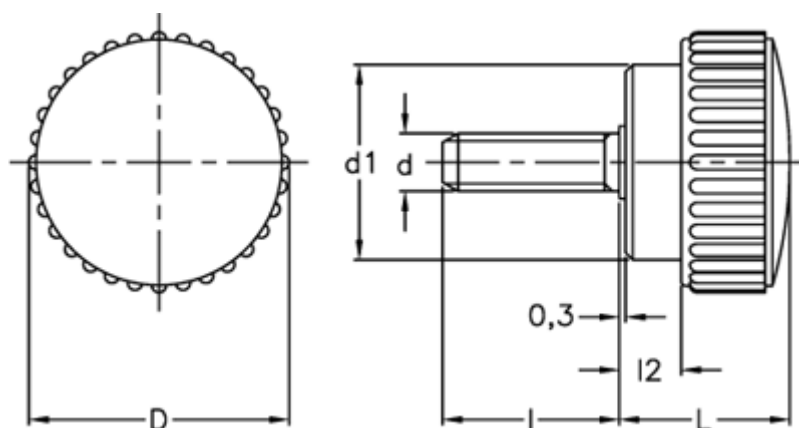

Varenummer: 2302102115  
Beskrivelse: E+G Fingerskrue  
B.193/15 S-p-M3x6-INOX

## Mål

D = 15  
d1 = 11  
d 6g = M3  
l = 6  
L = 11  
l2 = 2